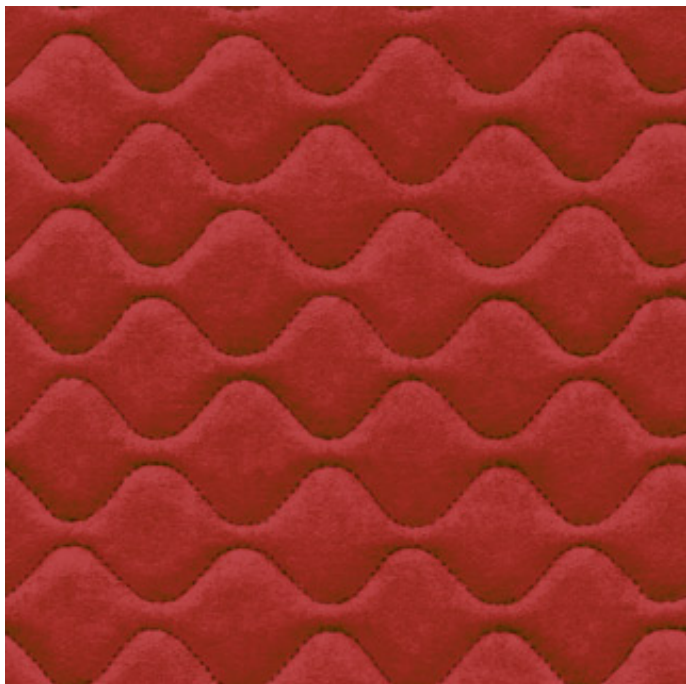

Revêtement Synergy Quilt Hourglass

Catégorie de prix : O

Vendu au mètre linéaire.

Laize : cm (à + ou - 2 cm)

Disponible dans 8 coloris

Minimum de commande : mètres.

Coloris disponibles : HQSH84-Mutual, HQSH35-Chemistry, HQSH55-Support, HQSH69-Sync, HQSH62-Alike, HQSH17-Mix, HQSH59-Group, HQSH08-Serendipity, voir les teintes sur le site en cliquant sur une des photos produit.