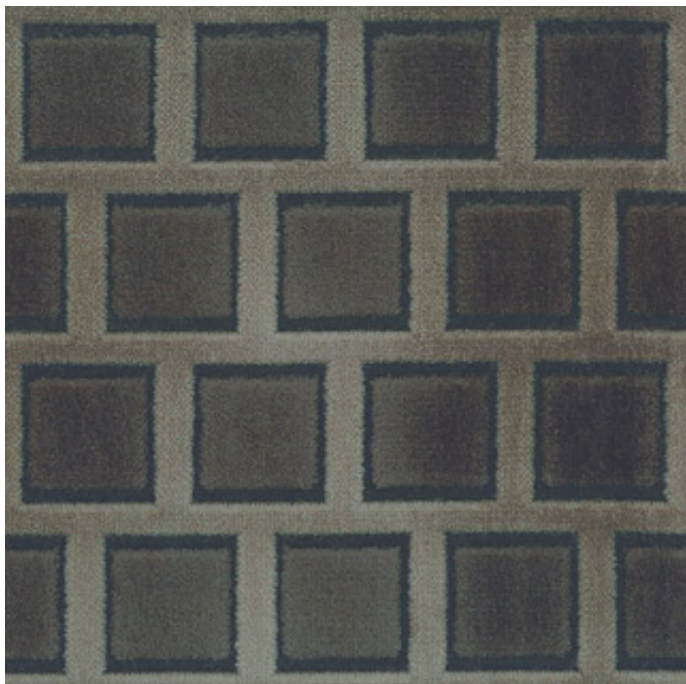

## Revêtement Monroe

Catégorie de prix : G  
Vendu au mètre linéaire.  
Laize : cm (à + ou - 2 cm)  
Longueur du rouleau : 50 mètres  
Disponible dans 9 coloris  
Minimum de commande : NON.

Coloris disponibles : 791 Mocha, 713 Mink Duck Egg, 400 Red, 745 Mink Purple, 439 Raspberry, 275 Lime Mink, 264 Lime Purple, 191 Indigo Fawn, 411 Spice, voir les teintes sur le site en cliquant sur une des photos produit.